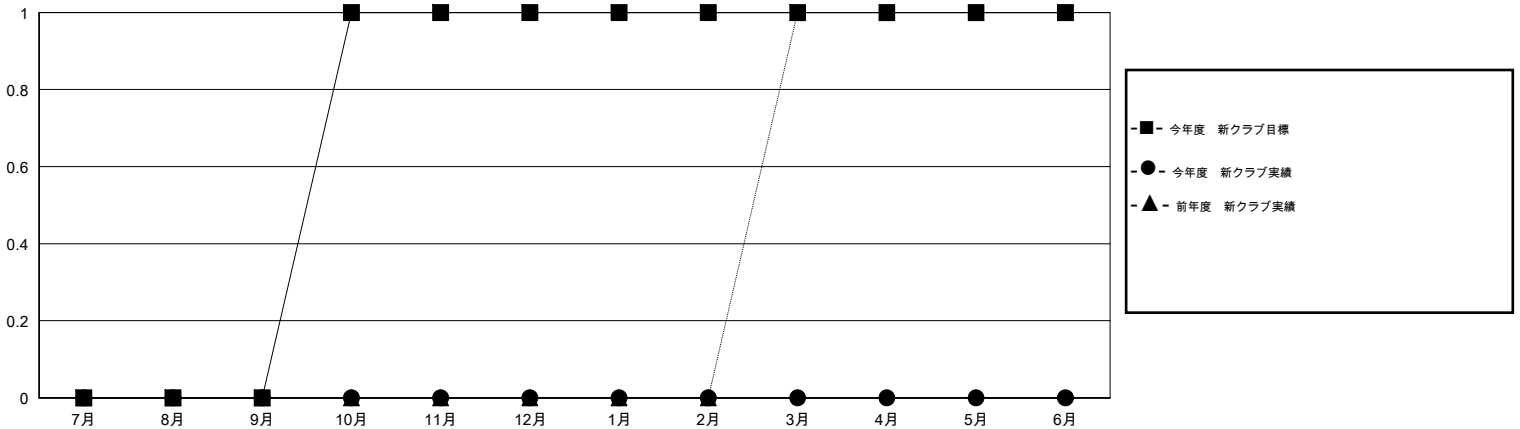

MONTHLY MEMBERSHIP PROGRESS REPORT

District 331 C

Results as of: 4/30/2016

GMT: Masayuki Kaneko

地域 JAPAN

GMT会則地域 5-Jap

クラブ					名				
結果: 2015-2016					結果: 2015-2016				
四半期	新クラブ目標	新クラブ	解散クラブ	純増/減	四半期	新会員目標	チャーターメン バー/新会員	退会者	純増/減
7月/8月/9月	0	0	0	0	7月/8月/9月	20	60	48	12
10月/11月/12月	1	0	0	0	10月/11月/12月	60	64	38	26
1月/2月/3月	0	0	1	-1	1月/2月/3月	20	62	31	31
4月/5月/6月	0	0	0	0	4月/5月/6月	0	16	17	-1

新クラブ目標及び実績累計

会員目標及び実績累計

解散クラブ: 1	45 CLUBS OF 53 一名以上の新会員を登録	男女別
		男性 1,637 (80.84%)
		女性 388 (19.16%)
退会者	健康診断データはこちら	家族会員 678
物故会員 15		世帯主 309
クラブ解散 5		世帯主以外 369
その他 114		
合計 134		