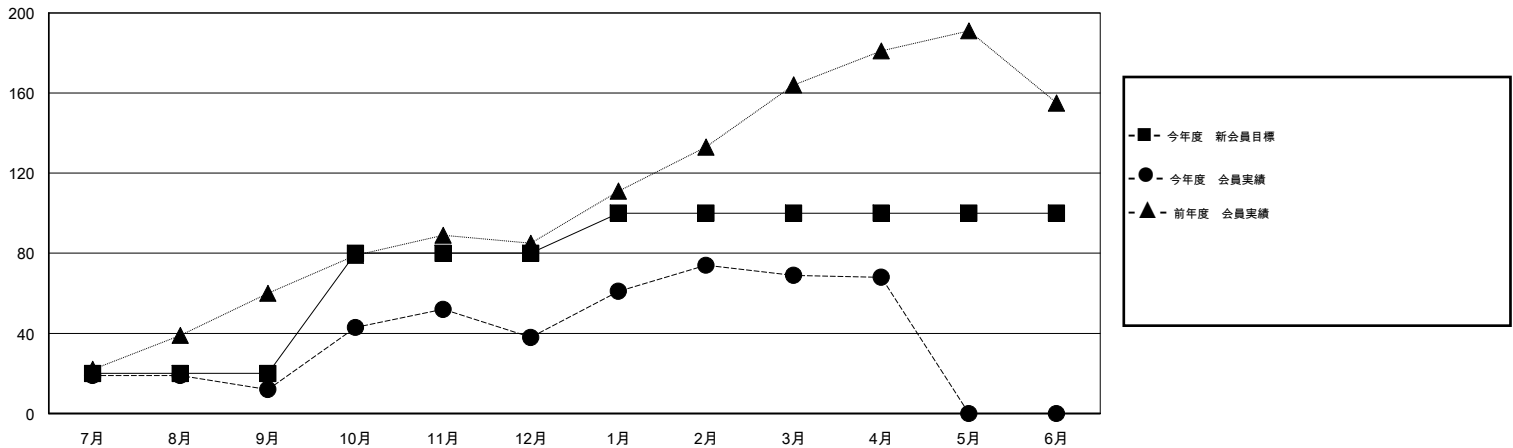

MONTHLY MEMBERSHIP PROGRESS REPORT

District 331 C

Results as of: 4/30/2016

GMT: Masayuki Kaneko

地域 JAPAN

GMT会則地域 5-Jap

クラブ					名				
結果: 2015-2016					結果: 2015-2016				
四半期	新クラブ目標	新クラブ	解散クラブ	純増/減	四半期	新会員目標	チャーターメン バー/新会員	退会者	純増/減
7月/8月/9月	0	0	0	0	7月/8月/9月	20	60	48	12
10月/11月/12月	1	0	0	0	10月/11月/12月	60	64	38	26
1月/2月/3月	0	0	1	-1	1月/2月/3月	20	62	31	31
4月/5月/6月	0	0	0	0	4月/5月/6月	0	16	17	-1

新クラブ目標及び実績累計

会員目標及び実績累計

解散クラブ: 1	45 CLUBS OF 53 一名以上の新会員を登録	男女別
		男性 1,637 (80.84%)
		女性 388 (19.16%)
退会者	健康診断データはこちら	家族会員 678
物故会員 15		世帯主 309
クラブ解散 5		世帯主以外 369
その他 114		
合計 134		